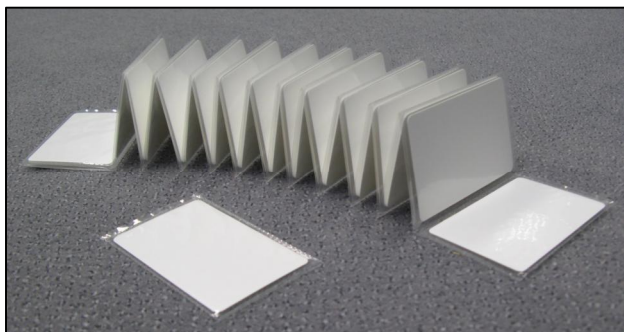

Kartenverpackungsautomat CP 40

Leistung: bis zu 40.000 Takten / Std.